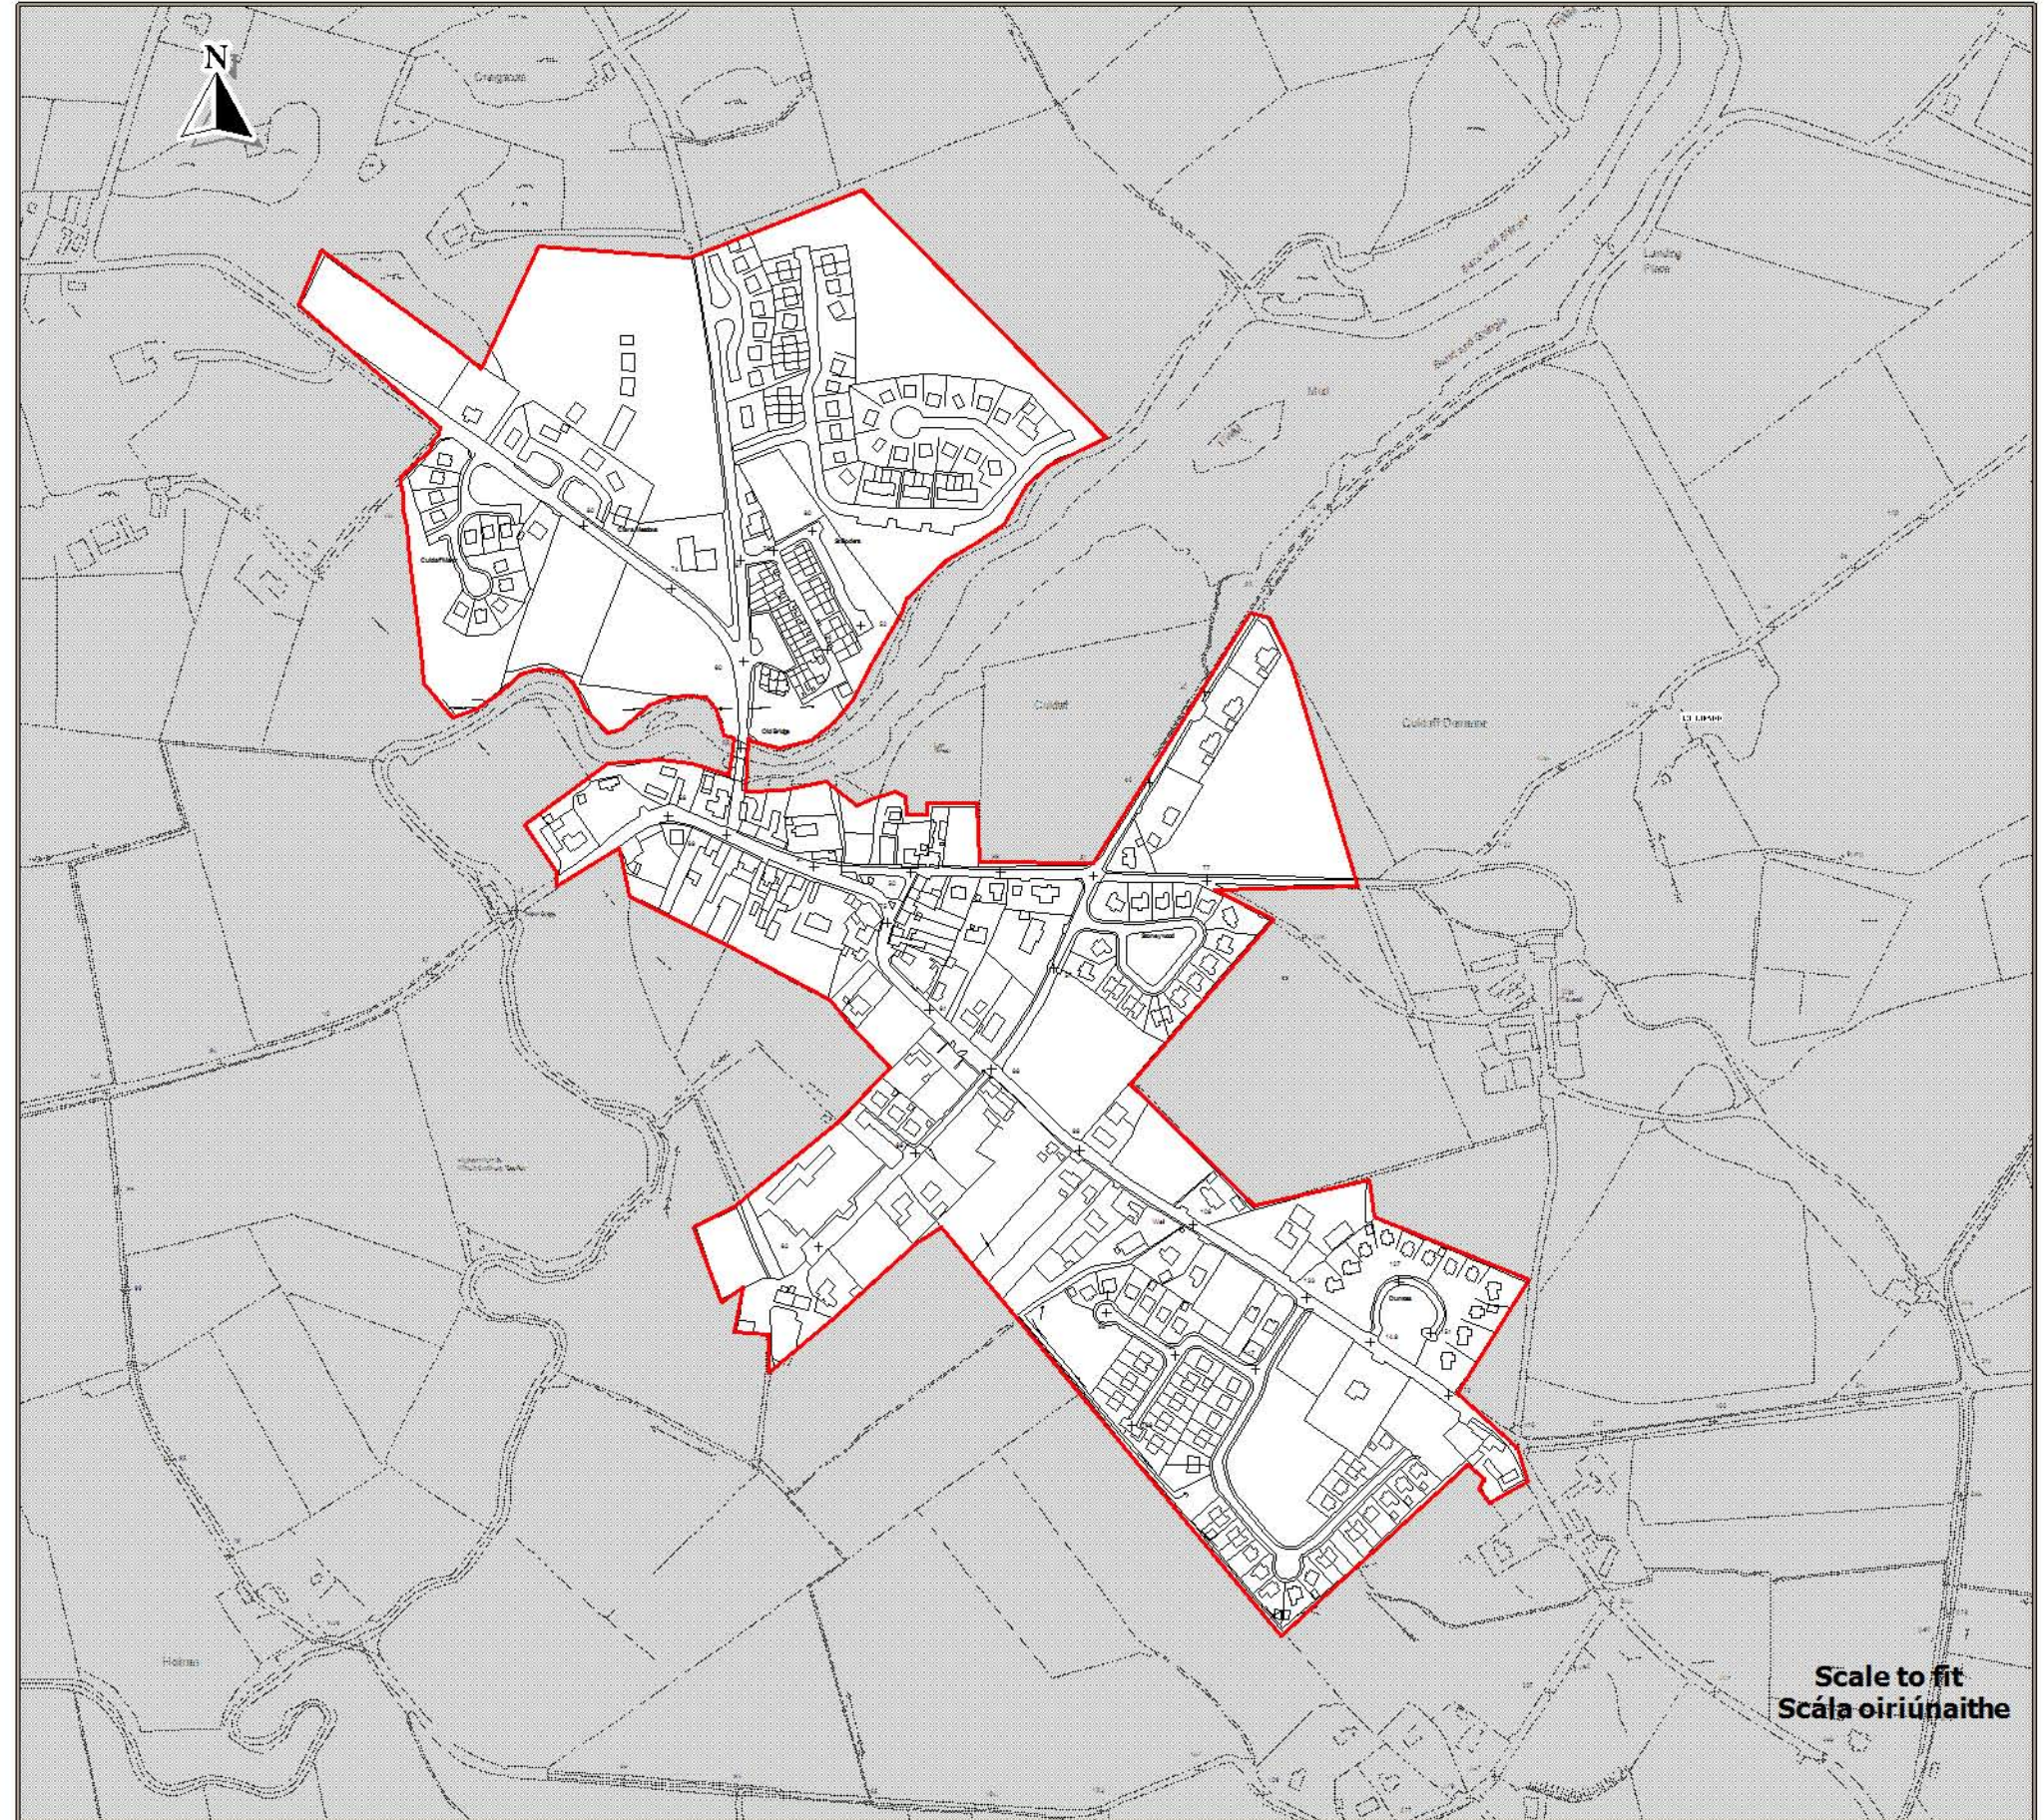

**Draft County Donegal
Development Plan
2018 - 2024**

**Dréacht Plean Forbartha
Contae Dhún na nGall
2018 - 2024**

Layer 3 - Map 15.34
Sraith 3 - Léarscáil 15.34

**Culdaff
Cúil Dabhcha**

Settlement Framework
Creatlach Lonnaíochta

 Settlement Boundary
Teorainn Lonnaíochta

Scale to fit
Scála oiriúnaithe